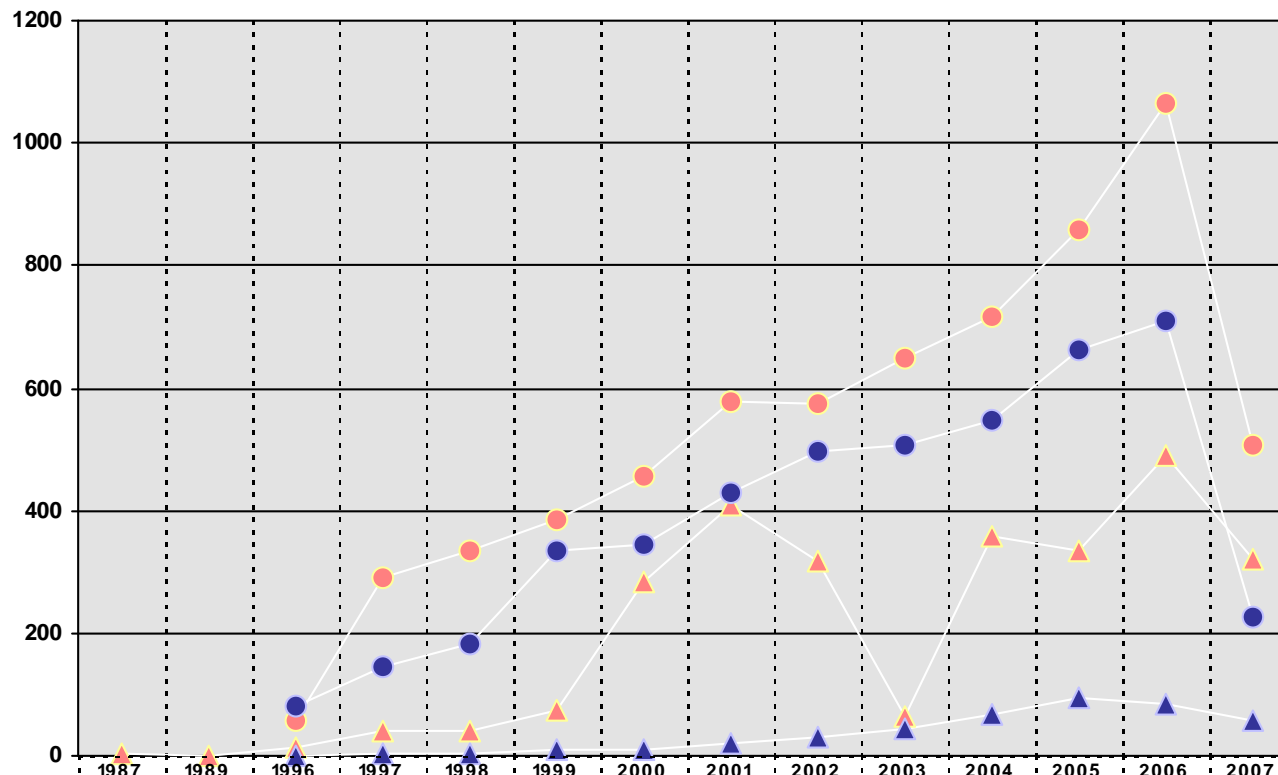

Movimientos demográficos anuales: Inmigraciones y Emigraciones

● Suma de Alta Proc. otro Municipio	1987	1989	1996	1997	1998	1999	2000	2001	2002	2003	2004	2005	2006	2007
▲ Suma de Alta proced. Extranjero	4	1	12	40	41	74	283	410	317	64	360	336	489	322
▲ Suma de Baja a Extranjero			1	4	2	11	9	21	32	44	69	96	85	56
● Suma de Baja a otro Municipio			81	145	182	336	344	430	497	508	547	661	710	226